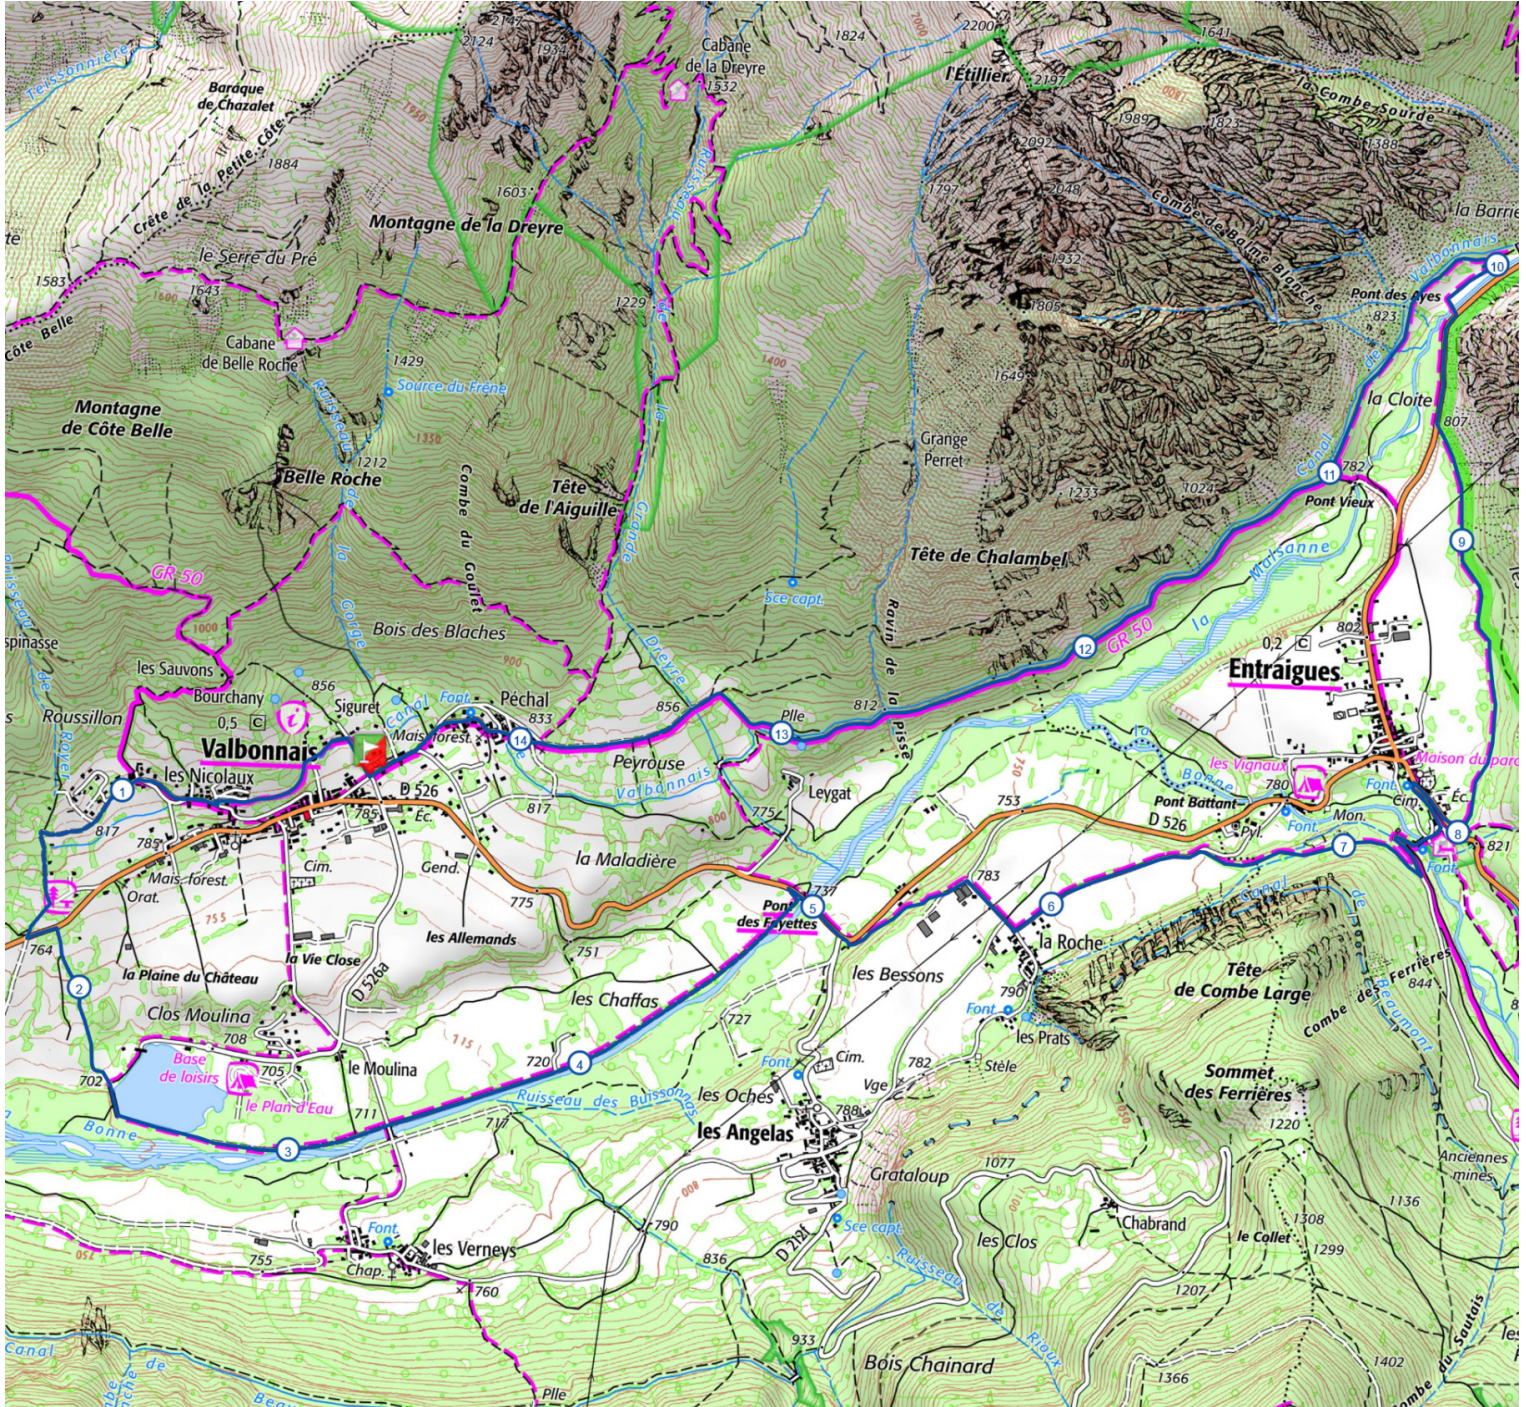

Retrouvez ce parcours sur votre mobile avec l'appli Isère Outdoor

<https://tracedetail.com> - ©IGN 2022. Utilisation et reproduction limitées à un usage privé.

 > 10%  > 20%  > 30%