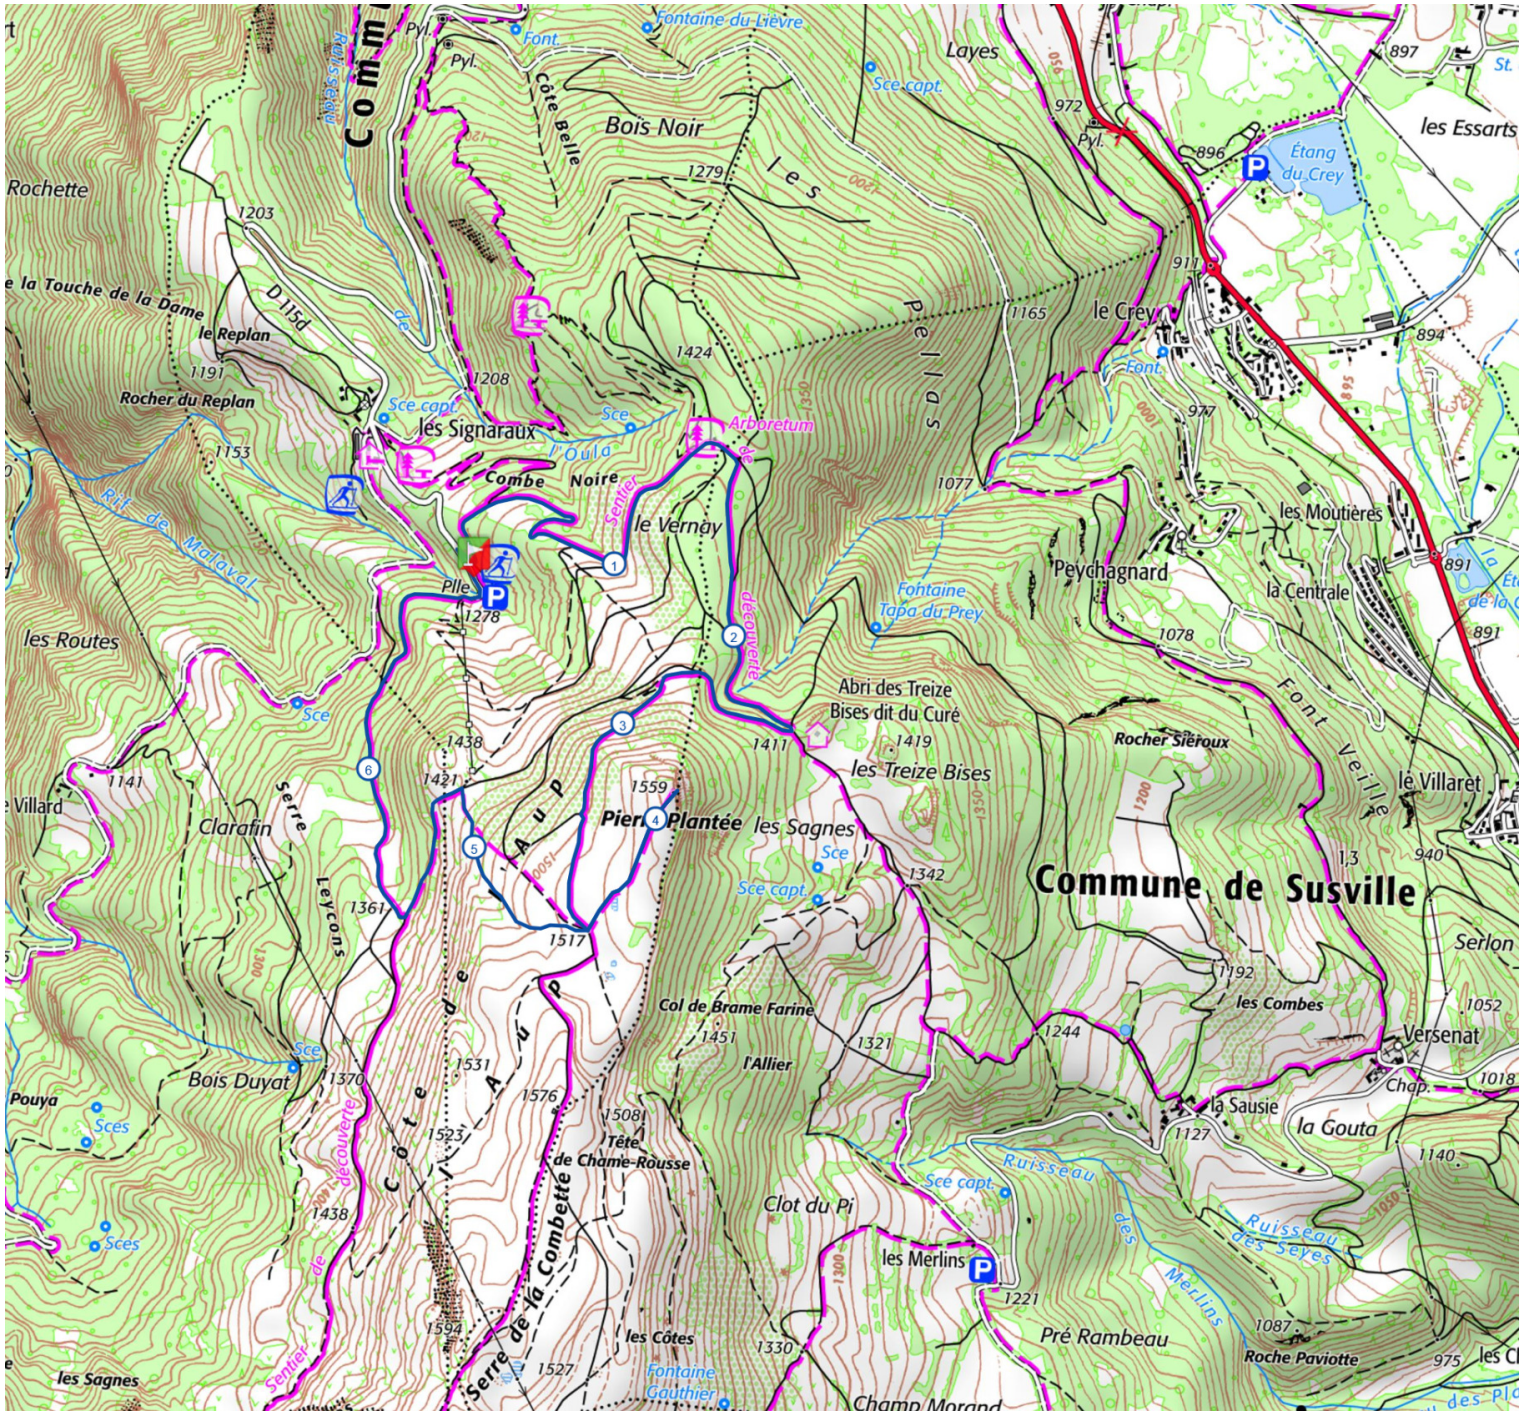

Retrouvez ce parcours sur votre mobile avec l'appli Isère Outdoor

<https://tracedetail.com> - ©IGN 2022. Utilisation et reproduction limitées à un usage privé.